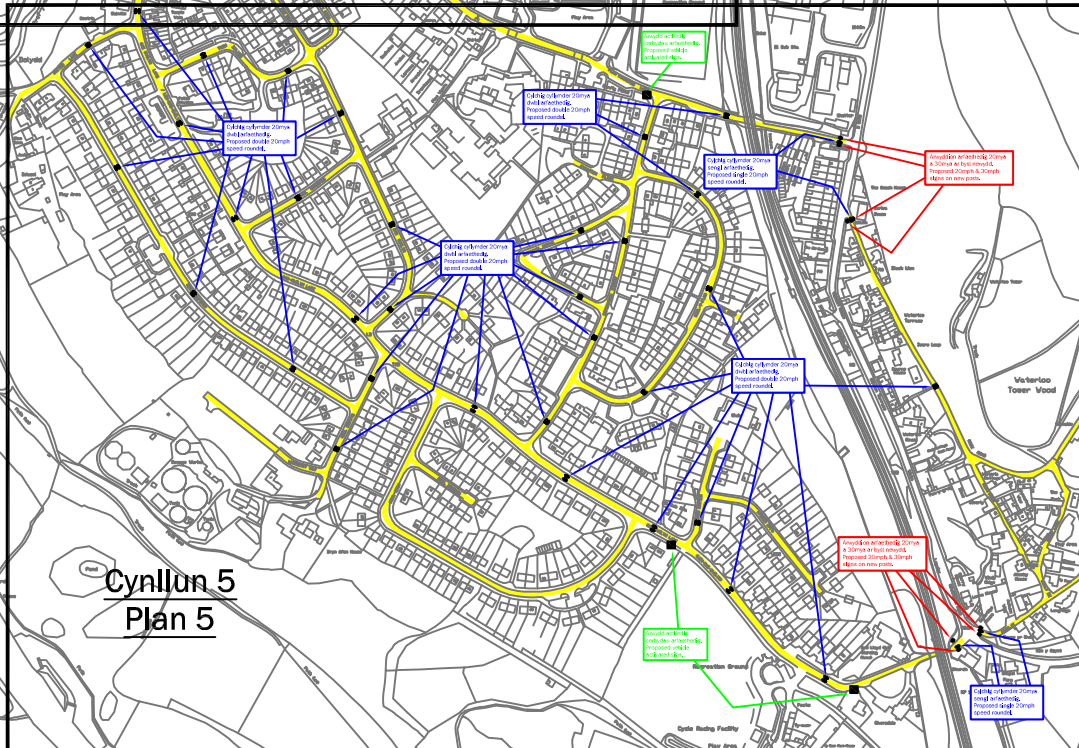

Cefn Mawr Cyfyngiad Cyflymder 20mya Arfaethedig Proposed 20mph Speed Limit

© Crown copyright (and database rights) 2018 OS 100023429. Rhoddir trwydded ddirymiadwy, anghyfngedig a heb freindal i chi i weld y data trwyddedig at ddibenion anfasnachol am y cyfnod y mae ar gael gan [rhoch enw daliwr y drwydded] Ni cheuwch gopïo, is-drwyddedu, dosbarthu na gwerthu unrhyw ran o'r data hwn i drydydd partion mewn unrhyw ffurf.

© Crown copyright (and database rights) 2018 OS 100023429. You are permitted to use this data solely to enable you to respond to, or interact with, the organisation that provided you with the data. You are not permitted to copy, sublicense, distribute or sell any of this data to third parties in any form.