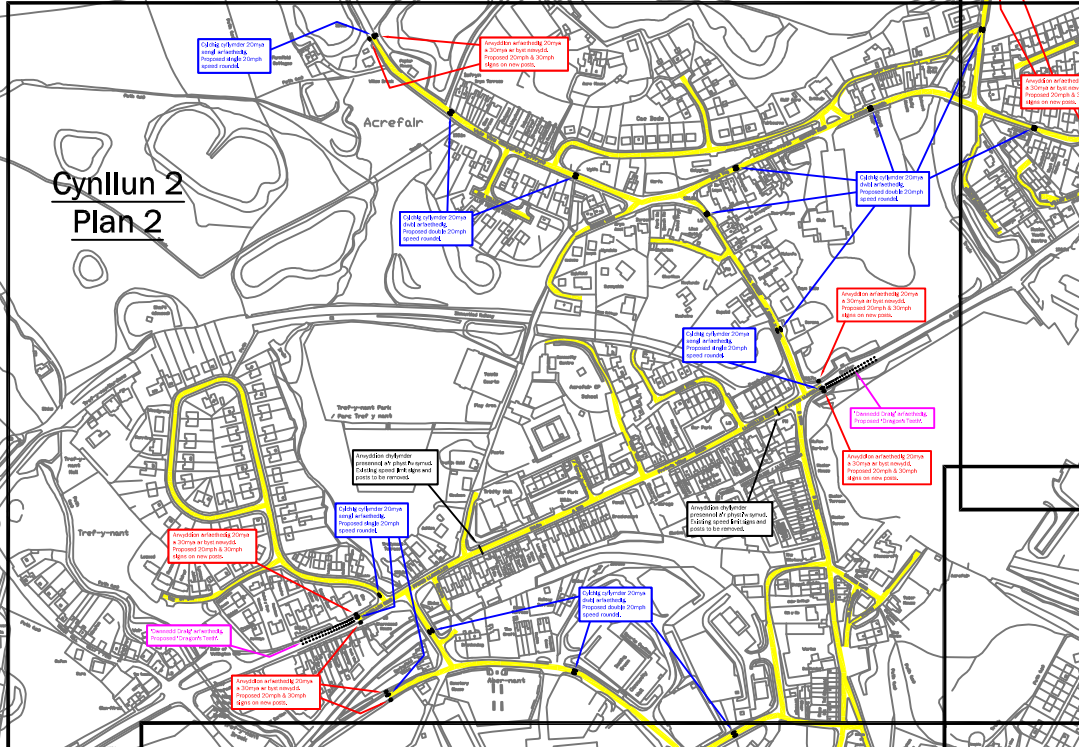

Cefn Mawr Cyfyngiad Cyflymder 20mya Arfaethedig Proposed 20mph Speed Limit

© Crown copyright (and database rights) 2018 OS 100023429. Rhoddir trwydded ddirymiadwy, anghyfngedig a heb freindal i chi i weld y data trwyddedig at ddibenion anfasnachol am y cyfnod y mae ar gael gan [rhoch enw daliwr y drwydded] Ni cheuwch gopïo, is-drwyddedu, dosbarthu na gwerthu unrhyw ran o'r data hwn i drydydd partion mewn unrhyw ffurf.

© Crown copyright (and database rights) 2018 OS 100023429. You are permitted to use this data solely to enable you to respond to, or interact with, the organisation that provided you with the data. You are not permitted to copy, sublicense, distribute or sell any of this data to third parties in any form.