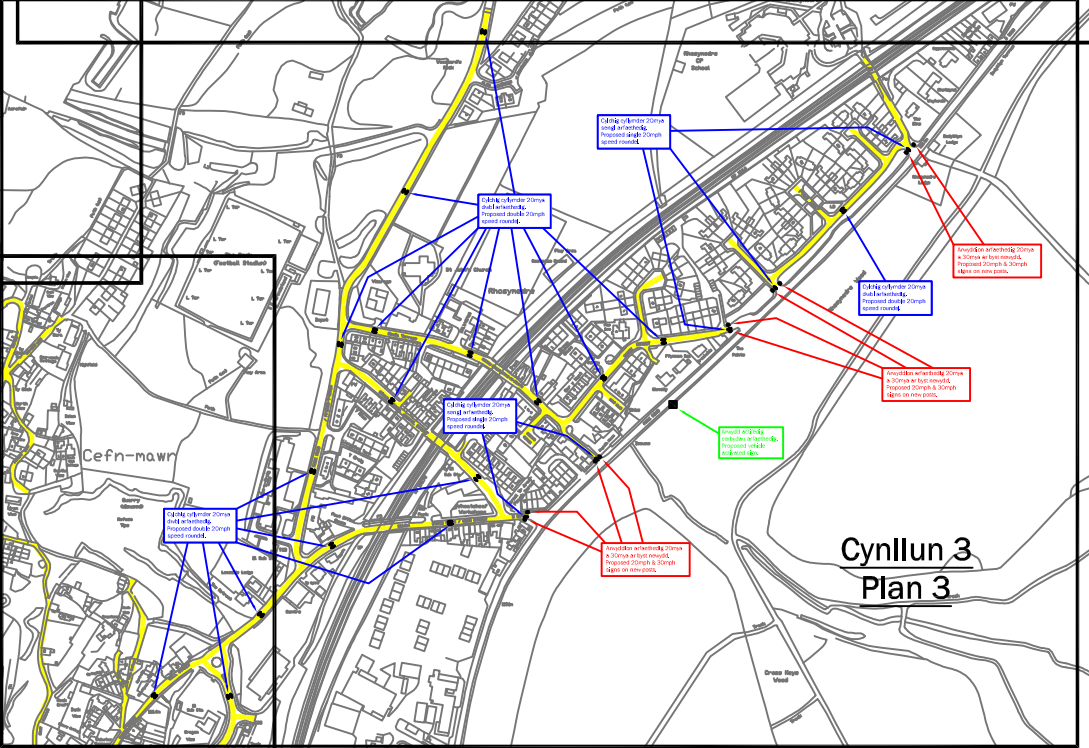

Cefn Mawr Cyfyngiad Cyflymder 20mya Arfaethedig Proposed 20mph Speed Limit

© Crown copyright (and database rights) 2018 OS 100023429. Rhoddir trwydded ddirymiadwy, anghyfngedig a heb freindal i chi i weld y data trwyddedig at ddibenion anfasnachol am y cyfnod y mae ar gael gan [rhoch enw daliwr y drwydded] Ni cheuwch gopïo, is-drwyddedu, dosbarthu na gwerthu unrhyw ran o'r data hwn i drydydd partion mewn unrhyw ffurf.

© Crown copyright (and database rights) 2018 OS 100023429. You are permitted to use this data solely to enable you to respond to, or interact with, the organisation that provided you with the data. You are not permitted to copy, sublicense, distribute or sell any of this data to third parties in any form.