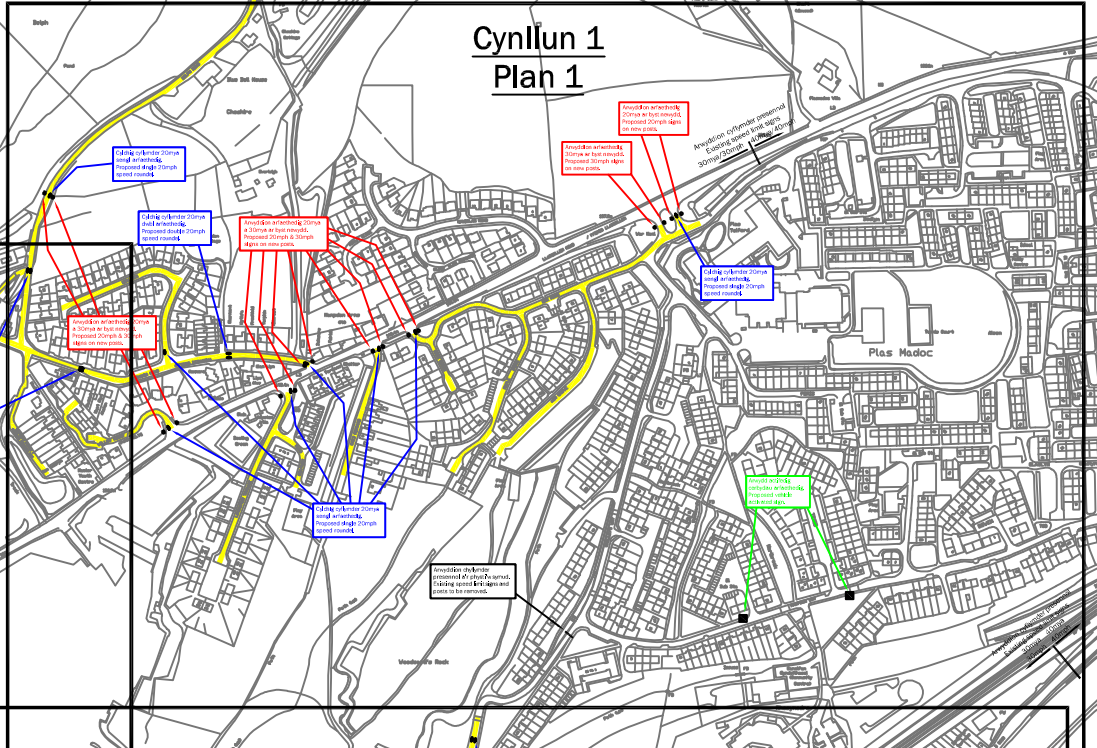

Cefn Mawr Cyfyngiad Cyflymder 20mya Arfaethedig Proposed 20mph Speed Limit

© Crown copyright (and database rights) 2018 OS 100023429. Rhoddir trwydded ddirymiadwy, anghyfngedig a heb freindal i chi i weld y data trwyddedig at ddibenion anfasnachol am y cyfnod y mae ar gael gan [rhoch enw daliwr y drwydded] Ni cheuwch gopïo, is-drwyddedu, dosbarthu na gwerthu unrhyw ran o'r data hwn i drydydd partion mewn unrhyw ffurf.

© Crown copyright (and database rights) 2018 OS 100023429. You are permitted to use this data solely to enable you to respond to, or interact with, the organisation that provided you with the data. You are not permitted to copy, sublicense, distribute or sell any of this data to third parties in any form.