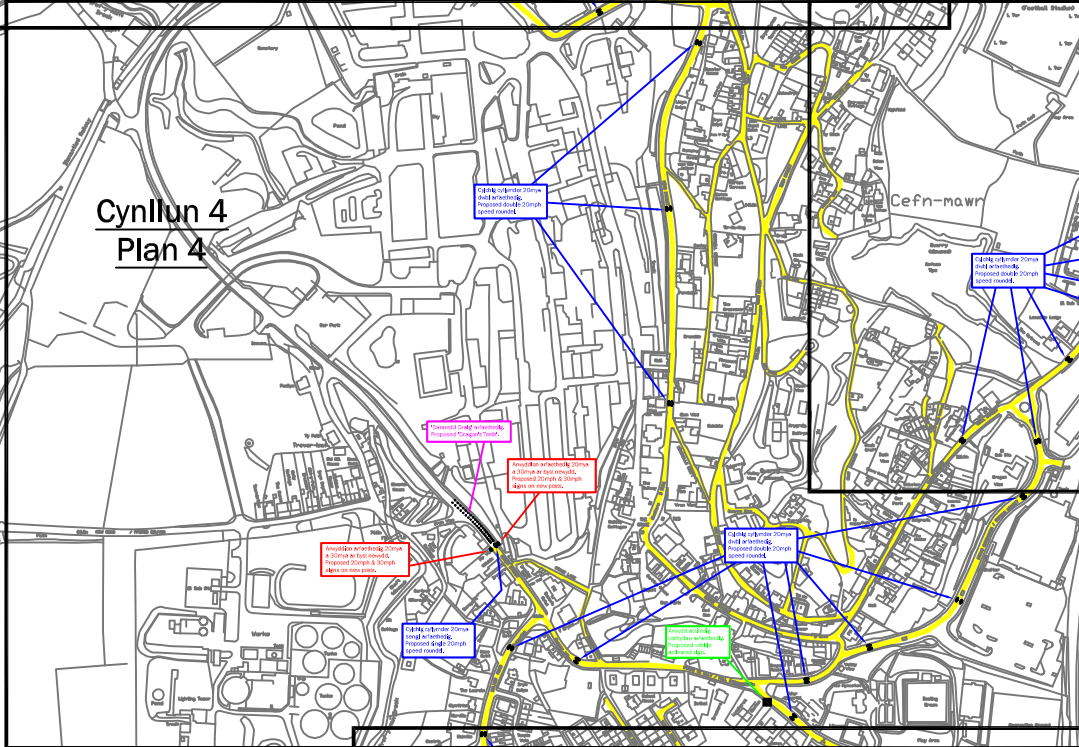

Cefn Mawr Cyfyngiad Cyflymder 20mya Arfaethedig Proposed 20mph Speed Limit

© Crown copyright (and database rights) 2018 OS 100023429. Rhoddir trwydded ddirymiadwy, anghyfngedig a heb freindal i chi i weld y data trwyddedig at ddibenion anfasnachol am y cyfnod y mae ar gael gan [rhoch enw daliwr y drwydded] Ni cheuwch gopïo, is-drwyddedu, dosbarthu na gwerthu unrhyw ran o'r data hwn i drydydd partion mewn unrhyw ffurf.

© Crown copyright (and database rights) 2018 OS 100023429. You are permitted to use this data solely to enable you to respond to, or interact with, the organisation that provided you with the data. You are not permitted to copy, sublicense, distribute or sell any of this data to third parties in any form.